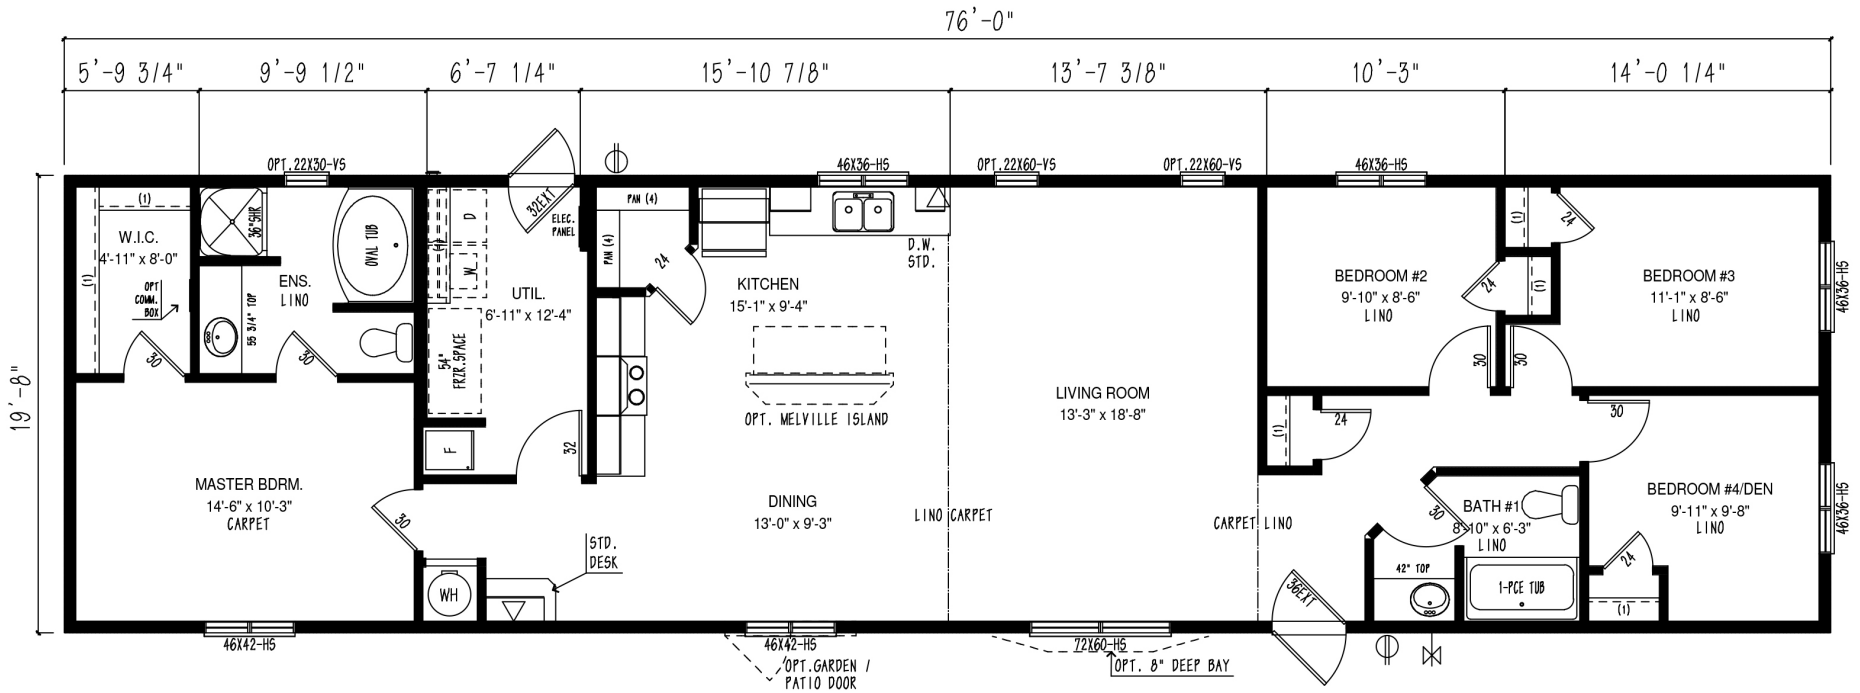

MW2076-282-C-1

- 1520 sqft.
- 4 Bedroom
- 2 Bathroom

www.mandkhomesales.com